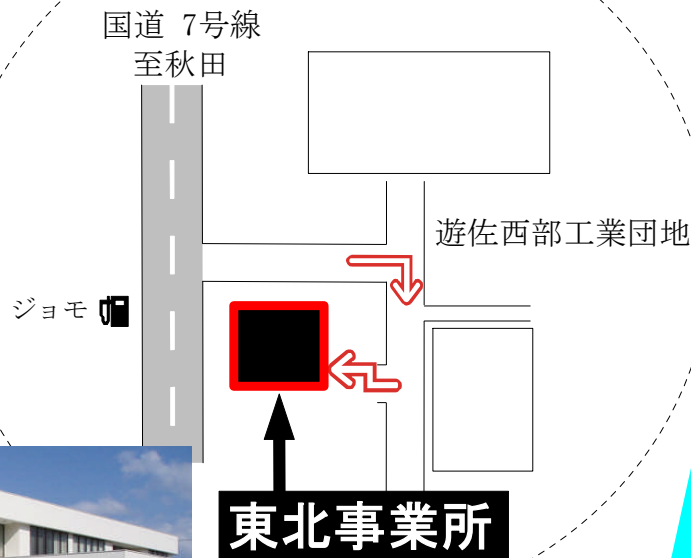

# イスタン技研株式会社 東北事業所 ご案内

〒999-8438  
山形県飽海郡遊佐町  
比子字白木23-190

**山形営業所**  
TEL 0234-75-3811  
FAX 0234-71-5112

**山形工場**  
TEL 0234-75-3815  
FAX 0234-71-5112

## 周辺拡大図

- ・羽田空港
  - (飛行機 55分)
  - 庄内空港
  - (バス 40分)
  - 酒田庄交バスターミナル (徒歩)
  - J R酒田駅より  
タクシーで20分
- ・J R遊佐駅より  
タクシーで20分