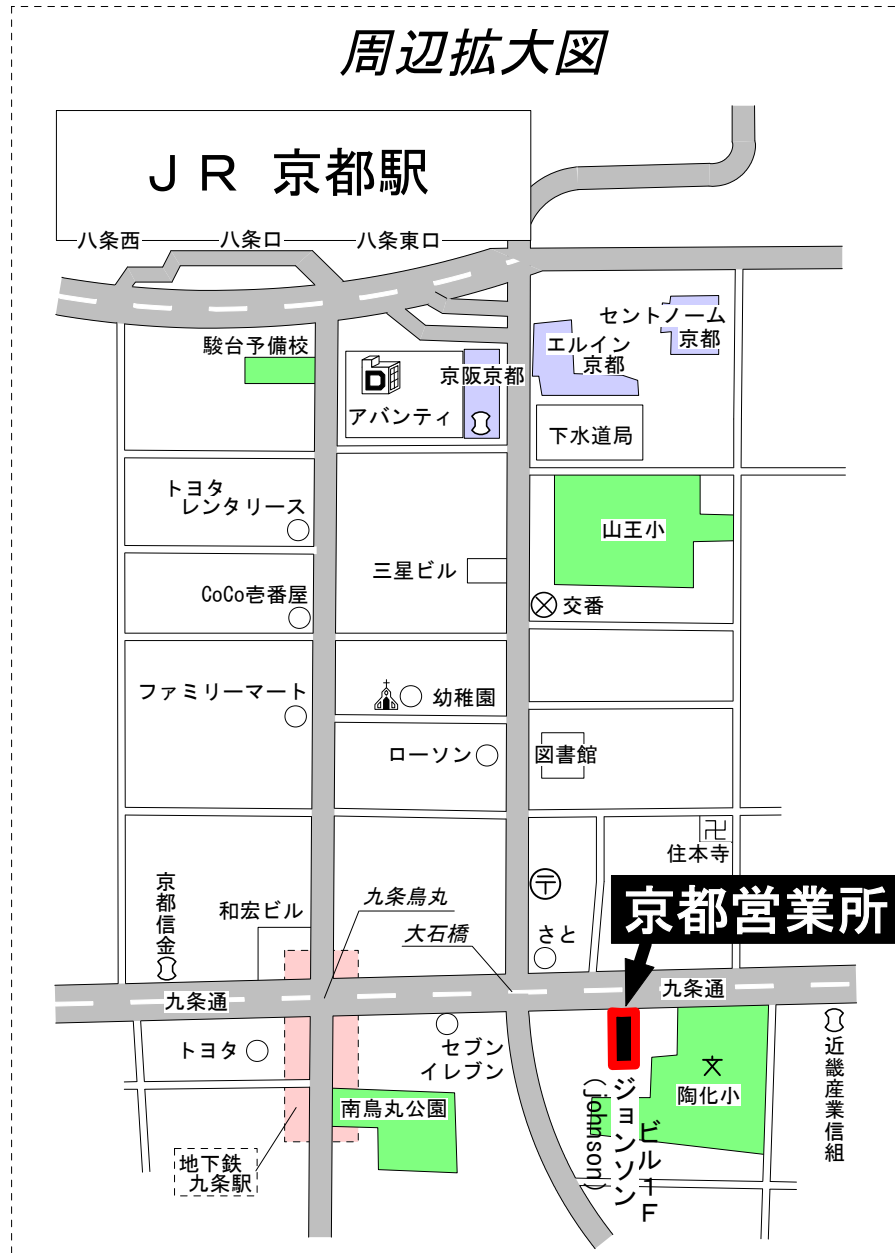

# イスタン技研株式会社 京都営業所のご案内

◆最寄駅  
JR『京都駅』より  
徒歩 約12～13分

地下鉄『九条駅』より  
徒歩 約数分

◆お車の場合  
名神高速  
『京都南IC』より  
約20分ほど

〒601-8027  
京都府京都市南区  
東九条中御霊町53-4  
Johnsonビル1階A1

TEL 075-681-1231  
FAX 075-681-1230