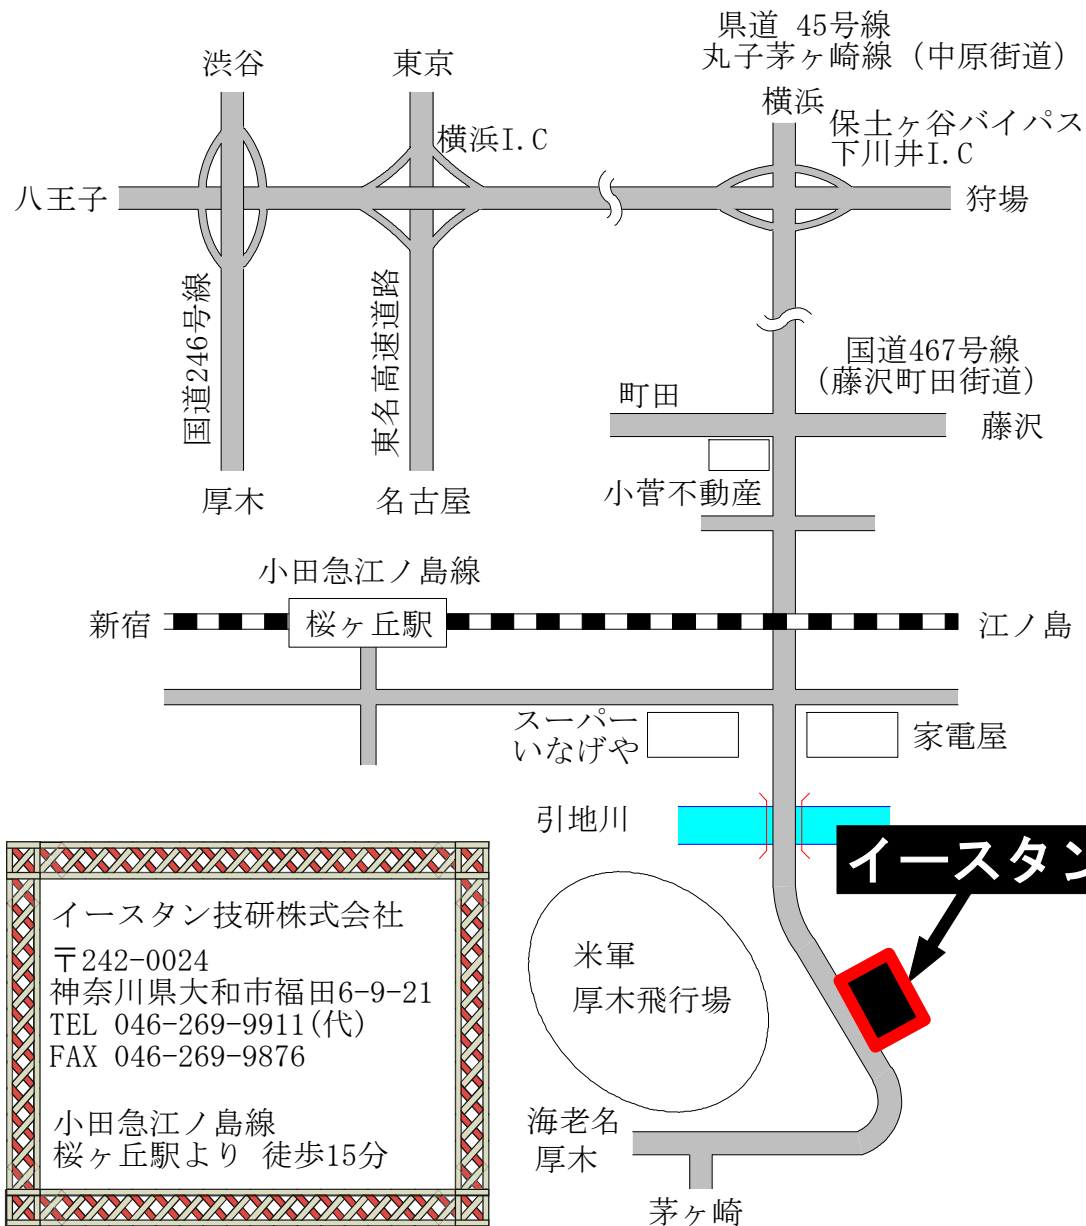

イースタン技研株式会社 本社・本社工場・神奈川営業所 ご案内

イースタン技研株式会社
〒242-0024
神奈川県大和市福田6-9-21
TEL 046-269-9911 (代)
FAX 046-269-9876

小田急江ノ島線
桜ヶ丘駅より 徒歩15分

周辺拡大図

イースタン技研(株)